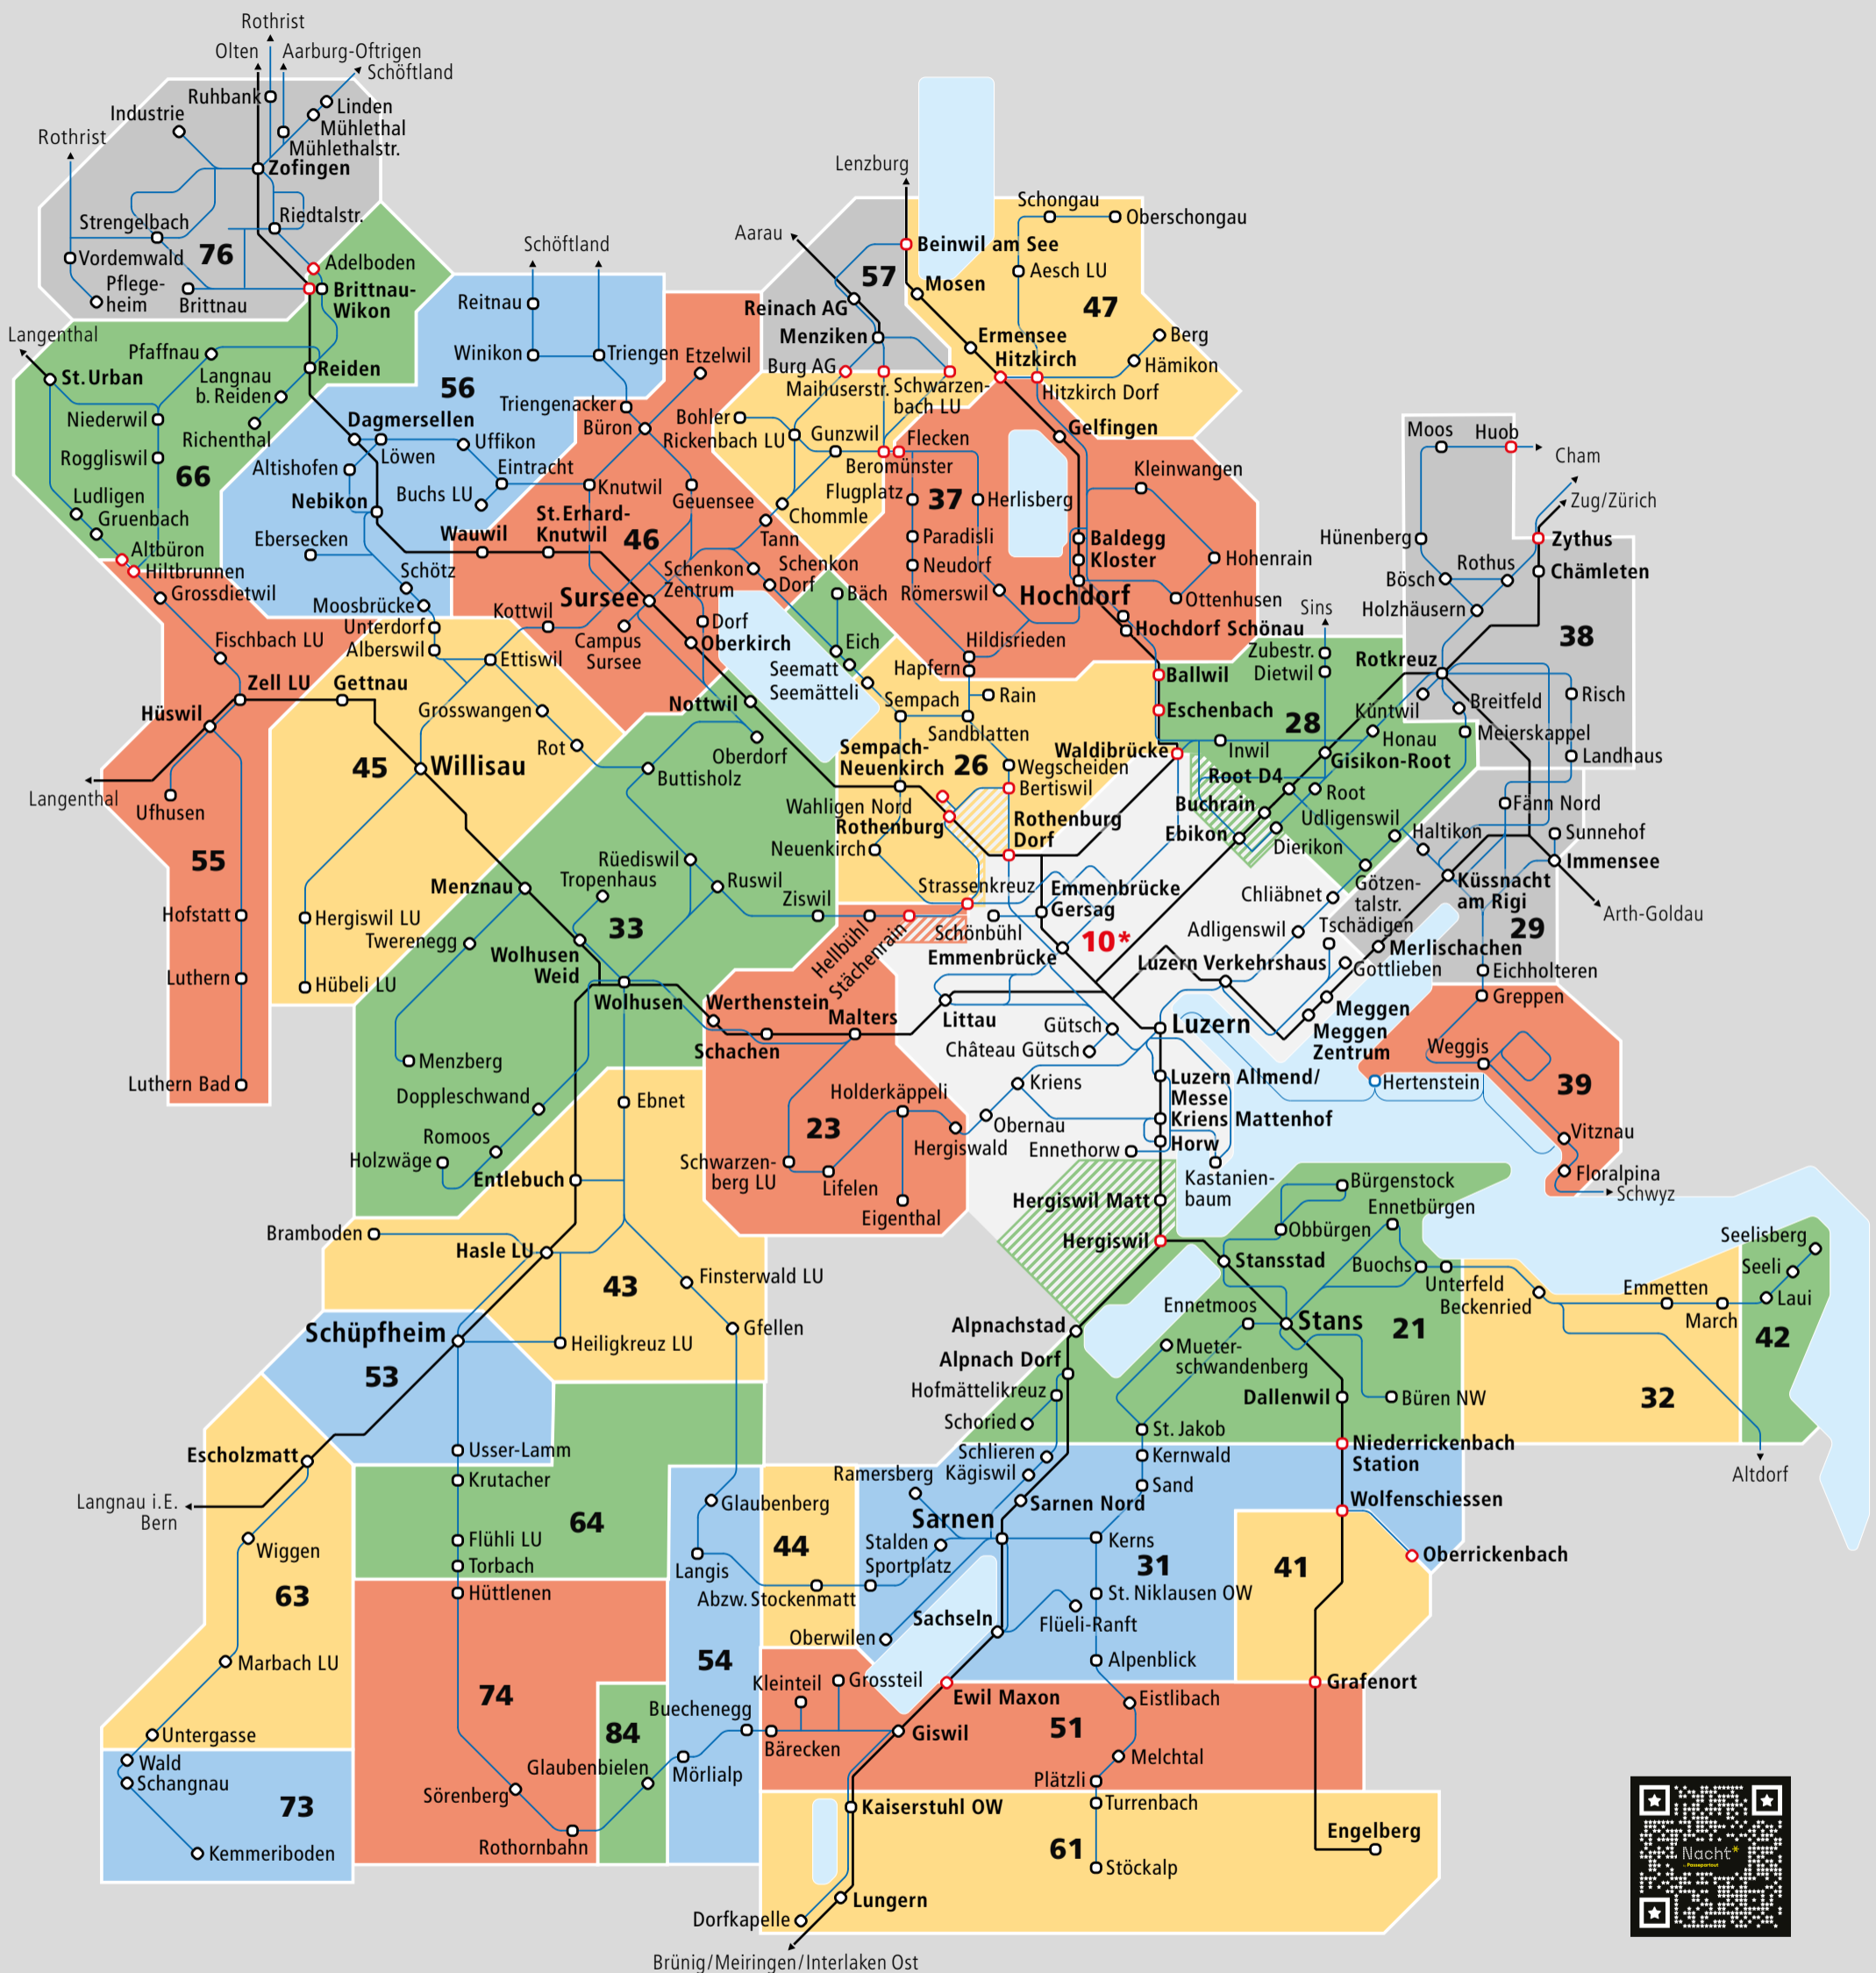

Tarifzonen

Gültig ab 12.12.2021

Passepartout

einfach unterwegs

— Bahn
— Busse

32 Zonennummer

○ Die Haltestelle liegt auf der Zonengrenze und gehört zu mehreren Zonen.

▨ Die Haltestellen gehören zu mehreren Zonen.

10* Die Tarifzone 10* wird in Kombination mit anderen Zonen für die Preisberechnung doppelt gezählt.

57 **Überlappungszonen Nachbar-Tarifverbund**
Passepartout Fahrausweise für die grauen Zonen 29, 38, 57 und 76 sind nur in Kombination mit farbigen Passepartout Zonen erhältlich.

Schiff Vierwaldstättersee
Ein Passepartout Verbundabo mit mindestens den Zonen 10, 29 und 39 berechtigt zur freien Fahrt von und nach den Stationen Luzern Bahnhofquai, Hertenstein, Weggis und Vitznau. Für Fahrten von oder nach anderen Schiffstationen ist das Abo nicht gültig. Passepartout Billette sind auf dem Schiff ebenfalls nicht gültig. Änderungen vorbehalten