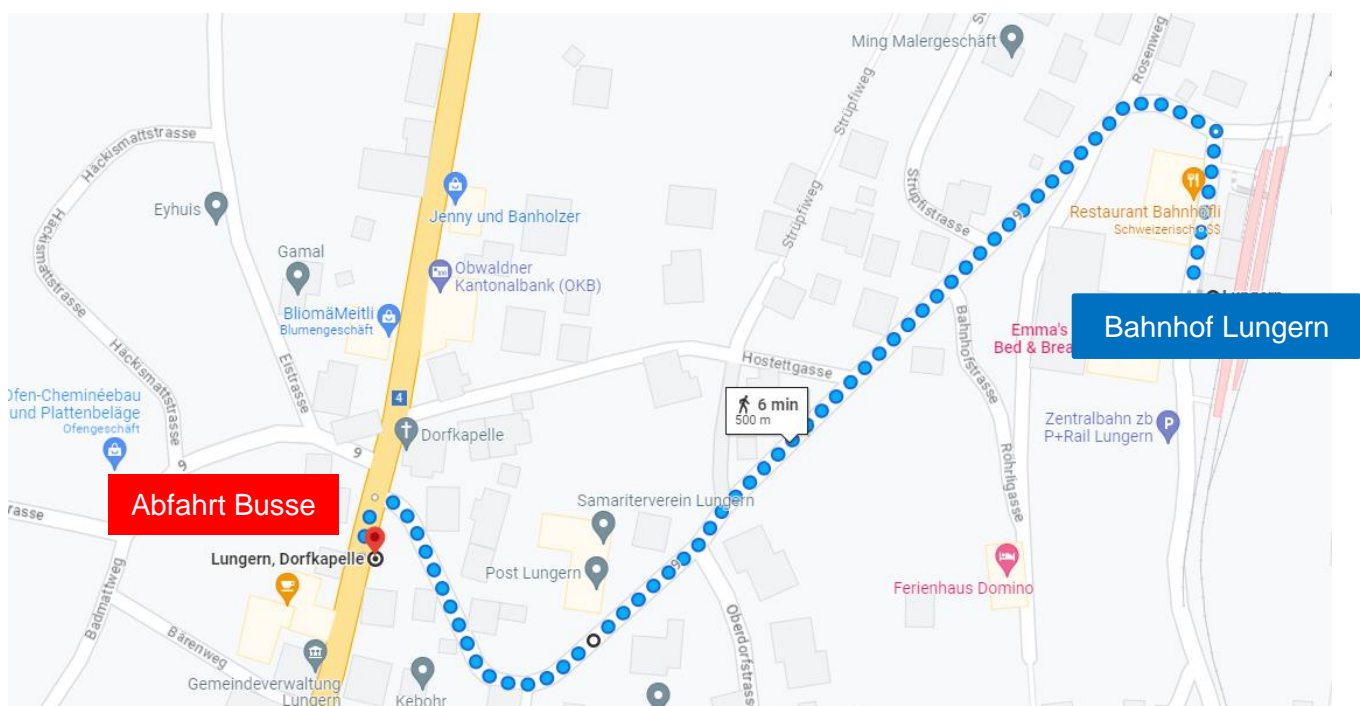

# Abfahrtsort der Bahnersatzbusse in Lungern vom 2. Oktober bis am 9. Dezember 2023.

Infolge der Streckensperrung zwischen Giswil und Meiringen verkehren die Bahnersatzbusse bei der Dorfkapelle an der Brünigstrasse (ca. 500 Meter vom Bahnhof entfernt).

QR-Code von Google Maps