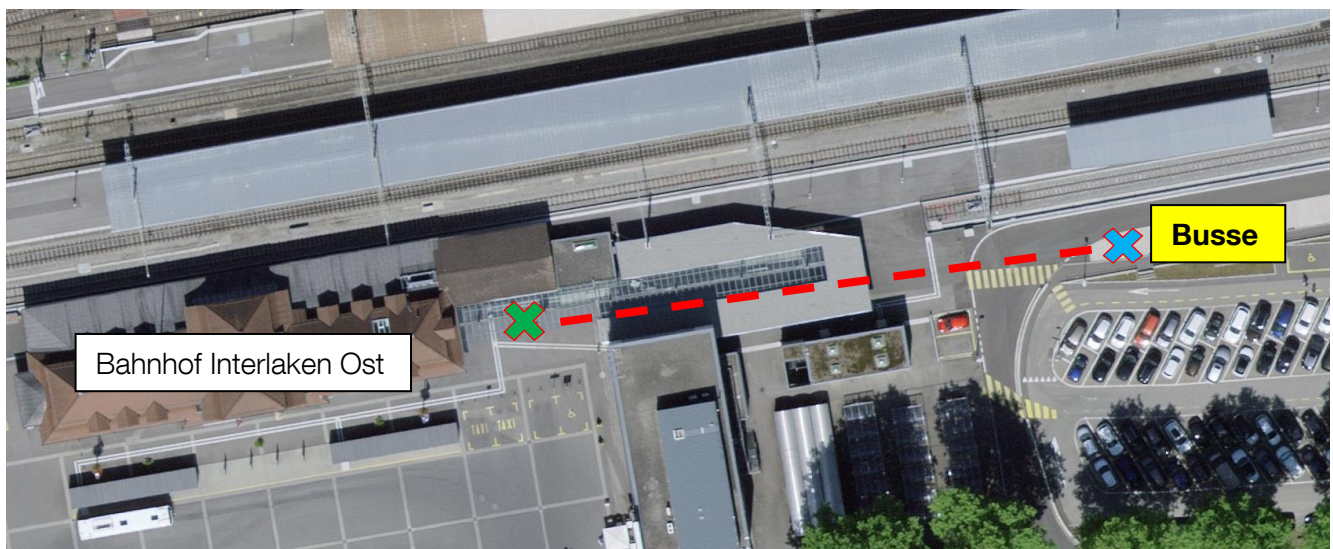

Abfahrtsort der Bahnersatzbusse in Interlaken Ost Richtung Meiringen/Brünig-Hasliberg (Luzern) vom 17. Oktober bis am 27. November 2022

Infolge Bauarbeiten auf dem Bahnhofplatz fahren die Bahnersatzbusse beim Carterminal beim P+R-Parkplatz ab. (siehe Plan unten)

- ✖ Aufgang von den Perrons**
- ✖ Abfahrt der Bahnersatzbusse
(Carterminal bei den P+R-Parkplätzen)**
- Fussmarsch zu den Bahnersatzbussen
(ca. 150 Meter)**